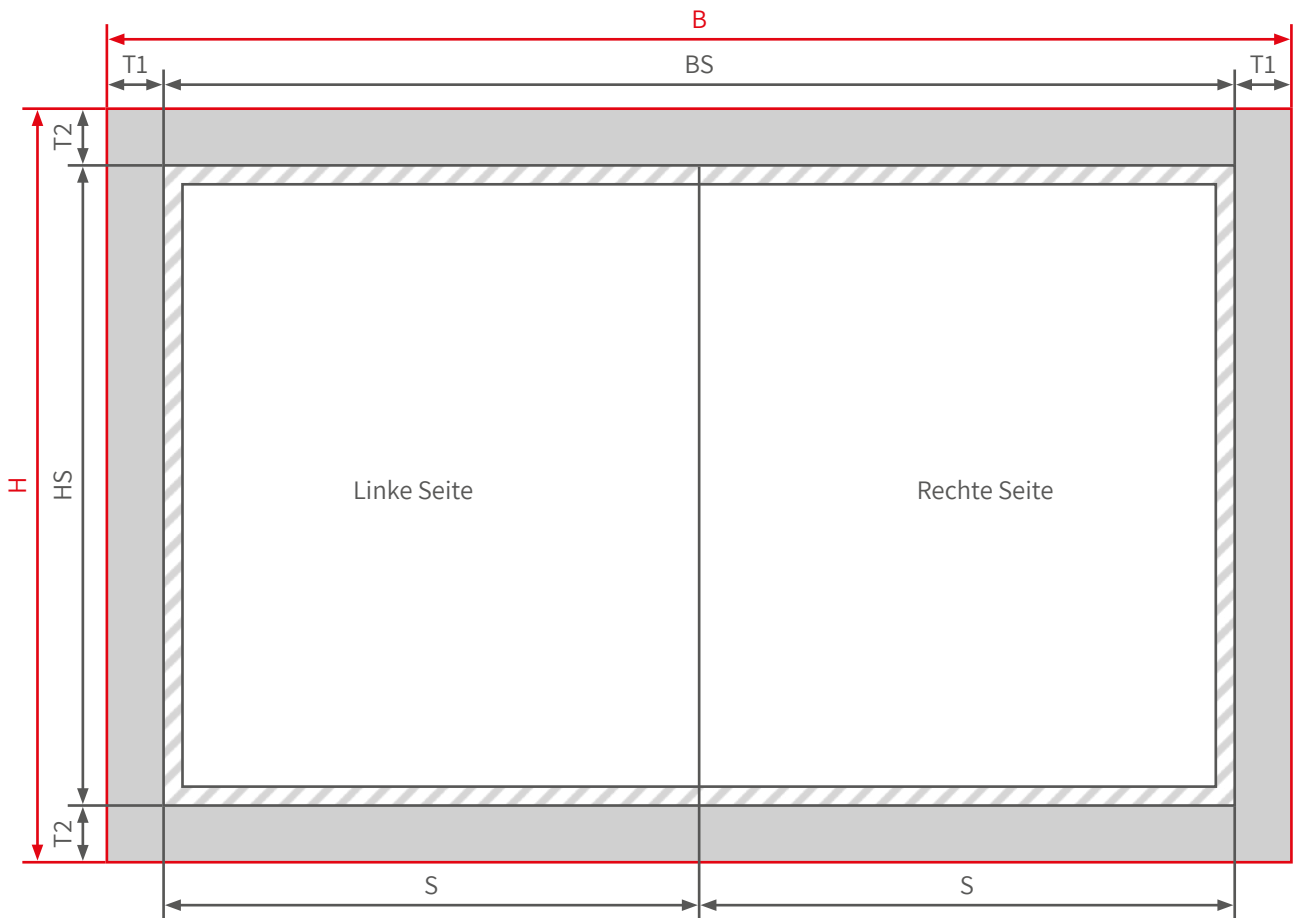

Aufbau des Covers

Erklärungen

Offenes Endformat BS x HS
(Beschnittenes Format)

 Beschnitt

 Sicherheitsabstand (5 mm)

Datenformat B x H
(Offenes Endformat inkl. Beschnitt)

Sämtliche Maßangaben entnehmen Sie bitte entsprechend dem Format den Tabellen auf den nachfolgenden Seiten.

Maßangaben für das Cover 30x30 (in mm)

Seiten	B	BS	H	HS	D	E	F	T1	T2
84	663,39	633,39	333	303	292	13	23,39	15	15
86	663,86	633,86	333	303	292	13	23,86	15	15
88	664,33	634,33	333	303	292	13	24,33	15	15
90	664,80	634,80	333	303	292	13	24,80	15	15
92	665,27	635,27	333	303	292	13	25,27	15	15
94	665,74	635,74	333	303	292	13	25,74	15	15
96	666,21	636,21	333	303	292	13	26,21	15	15
98	666,68	636,68	333	303	292	13	26,68	15	15
100	667,15	637,15	333	303	292	13	27,15	15	15
102	667,62	637,62	333	303	292	13	27,62	15	15
104	668,09	638,09	333	303	292	13	28,09	15	15
106	668,56	638,56	333	303	292	13	28,56	15	15
108	669,03	639,03	333	303	292	13	29,03	15	15
110	669,50	639,50	333	303	292	13	29,50	15	15
112	669,97	639,97	333	303	292	13	29,97	15	15
114	670,44	640,44	333	303	292	13	30,44	15	15
116	670,91	640,91	333	303	292	13	30,91	15	15
118	671,38	641,38	333	303	292	13	31,38	15	15
120	671,85	641,85	333	303	292	13	31,85	15	15

Aufbau der Innenseiten

Erklärungen

Offenes Endformat BS x HS
(Beschnittenes Format)

Datenformat B x H
(Offenes Endformat inkl. Beschnitt)

B Gesamtbreite Datenformat
BS Gesamtbreite Endformat
H Gesamthöhe Datenformat
HS Gesamthöhe Endformat
S Gesamtbreite des Einzelseite
T1 Beschnitt links/rechts
T2 Beschnitt oben/unten