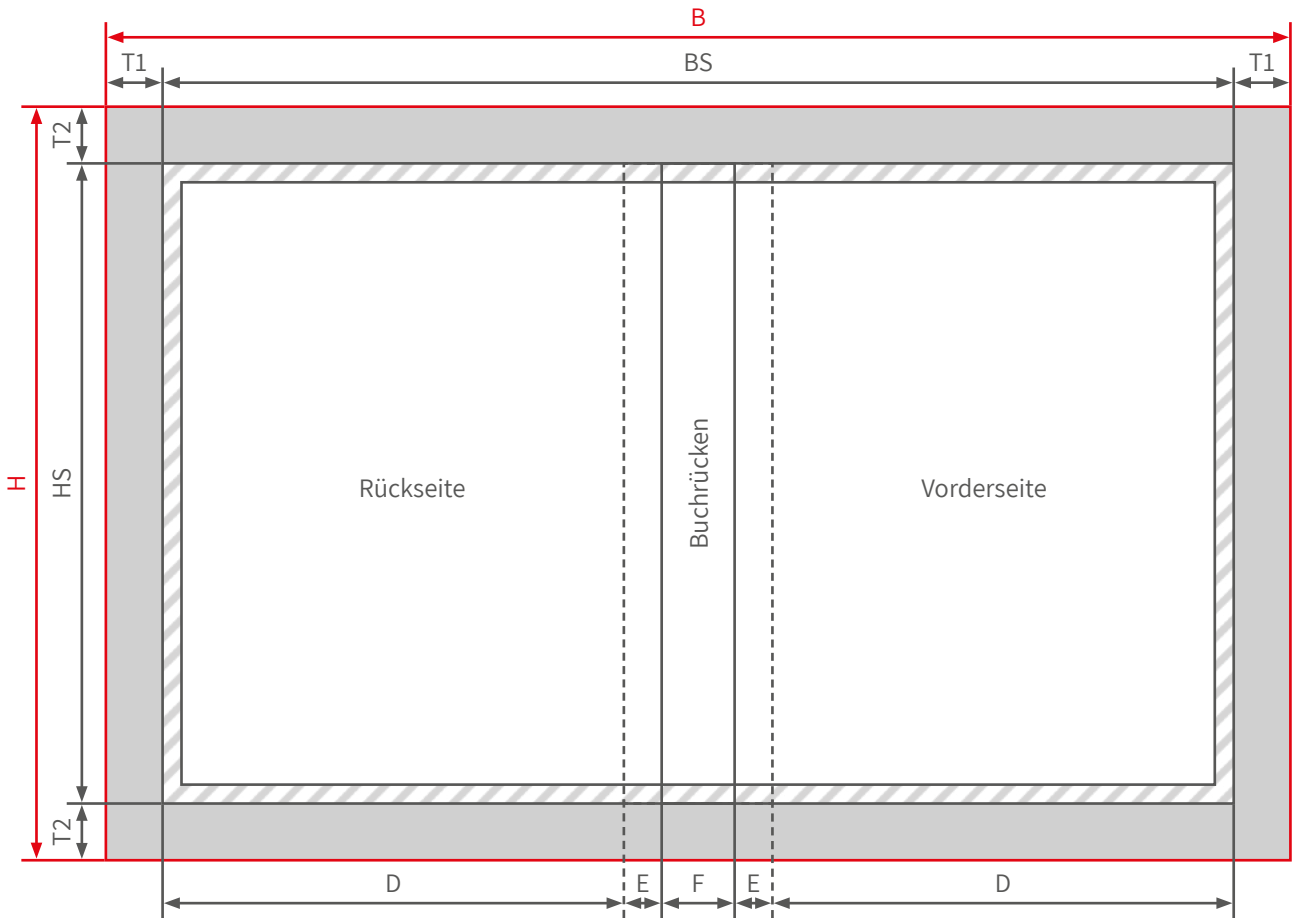

Aufbau des Covers

Erklärungen

Offenes Endformat BS x HS
(Beschnittenes Format)

 Beschnitt

 Sicherheitsabstand (5 mm)

Datenformat B x H
(Offenes Endformat inkl. Beschnitt)

Sämtliche Maßangaben entnehmen Sie bitte entsprechend dem Format den Tabellen auf den nachfolgenden Seiten.

B Gesamtbreite Datenformat
 BS Gesamtbreite Endformat
 H Gesamthöhe Datenformat
 HS Gesamthöhe Endformat
 D Breite des Buchdeckels
 E Falzsteg
 F Buchrücken
 T1 Beschnitt links/rechts
 T2 Beschnitt oben/unten

Maßangaben für das Cover 20x20 (in mm)

Seiten	B	BS	H	HS	D	E	F	T1	T2
84	463,39	433,39	233	203	192	13	23,39	15	15
86	463,86	433,86	233	203	192	13	23,86	15	15
88	464,33	434,33	233	203	192	13	24,33	15	15
90	464,80	434,80	233	203	192	13	24,80	15	15
92	465,27	435,27	233	203	192	13	25,27	15	15
94	465,74	435,74	233	203	192	13	25,74	15	15
96	466,21	436,21	233	203	192	13	26,21	15	15
98	466,68	436,68	233	203	192	13	26,68	15	15
100	467,15	437,15	233	203	192	13	27,15	15	15
102	467,62	437,62	233	203	192	13	27,62	15	15
104	468,09	438,09	233	203	192	13	28,09	15	15
106	468,56	438,56	233	203	192	13	28,56	15	15
108	469,03	439,03	233	203	192	13	29,03	15	15
110	469,50	439,50	233	203	192	13	29,50	15	15
112	469,97	439,97	233	203	192	13	29,97	15	15
114	470,44	440,44	233	203	192	13	30,44	15	15
116	470,91	440,91	233	203	192	13	30,91	15	15
118	471,38	441,38	233	203	192	13	31,38	15	15
120	471,85	441,85	233	203	192	13	31,85	15	15